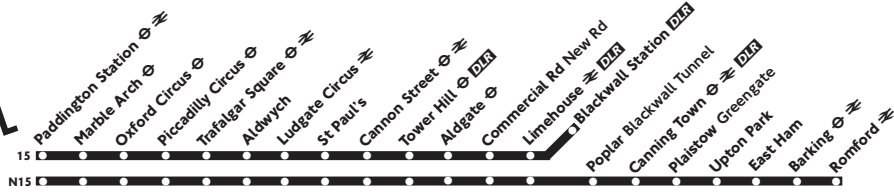

15

Daily

N15

Paddington - Aldgate - Blackwall Paddington - East Ham - Romford

Every night

Monday - Friday

Paddington Station	0522	0534	0546	0558	0610		0717		2055		0005
Marble Arch	0531	0543	0555	0607	0619		0727		2106		0014
Oxford Circus	0536	0548	0600	0612	0624		0732		2112		0020
Trafalgar Square	0542	0554	0606	0618	0630		0739		2122		0030
Aldwych Law Courts	0546	0558	0610	0622	0634	Then	0743	Then	2127	Then	0035
Ludgate Circus	0550	0602	0614	0628	0638	about	0748	about	2129	about	0037
Cannon Street Station	0554	0606	0618	0630	0642	every	0753	every	2132	every	0040
Tower Hill	0558	0610	0622	0634	0646	10 minutes	0758	8 minutes	2136	10 minutes	0044
Aldgate Station	0600	0612	0624	0636	0648	until	0802	until	2139	until	0047
Limehouse Station	0607	0619	0631	0643	0656		0811		2148		0056
Limehouse Burdett Road	0610	0622	0634	0646	0659		0814		2151		0059
Poplar All Saints Station	0613	0625	0637	0650	0703		0818		2155		0103
Blackwall Station	0615	0627	0639	0652	0705		0821		2157		0105